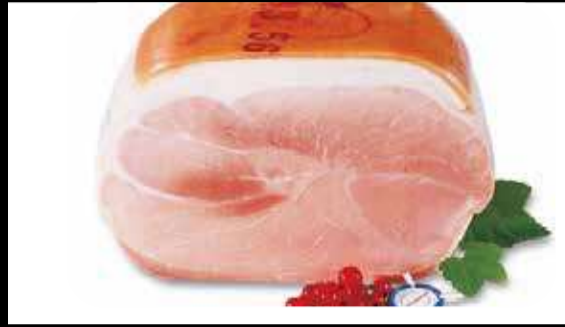

DIE METZGEREI
MANUFAKTUR

VOGT

Kochschinken

100g

1,39€