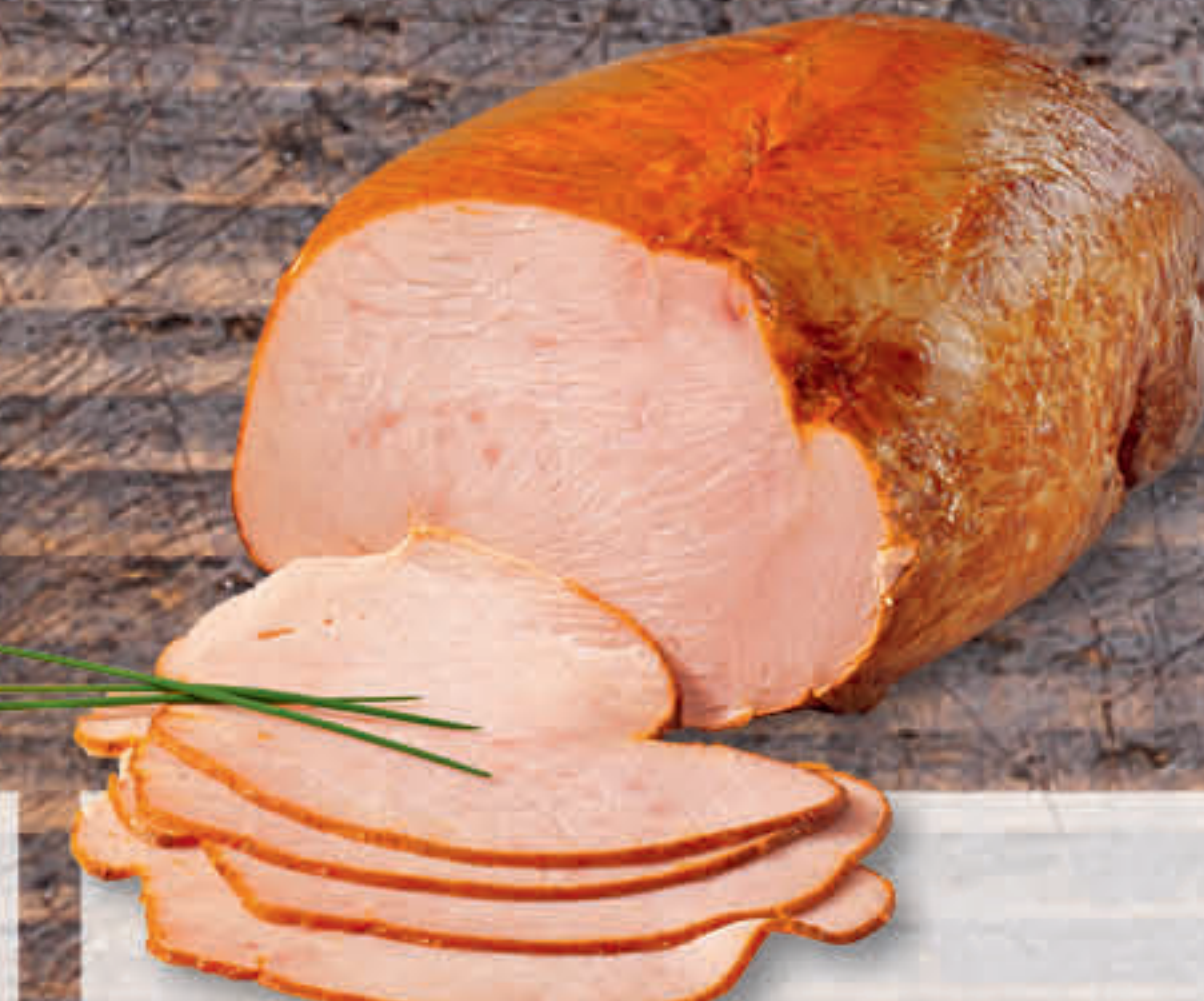

1,99

100% NRW.

**Gekochter  
Hinterschinken**  
saftig und mager,  
je 100 g

1,49

**R RASTING**  
**Schinkenfleischwurst**  
im Ring, natur, mit Knoblauch  
oder Chili, je 100 g

0,88

**R RASTING**  
**Putenbrust**  
mit Paprika oder gegrillt,  
je 100 g