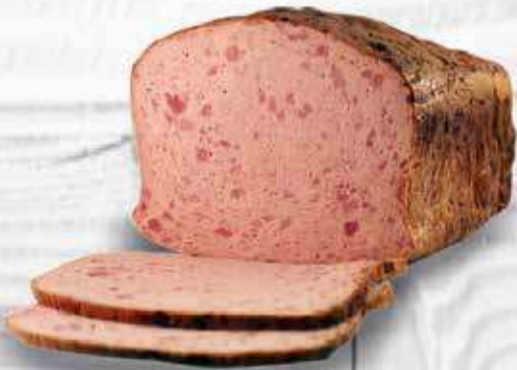

100 g nur

1.69 €

Grober Fleischkäse

auch als Zwiebfleischkäse erhältlich