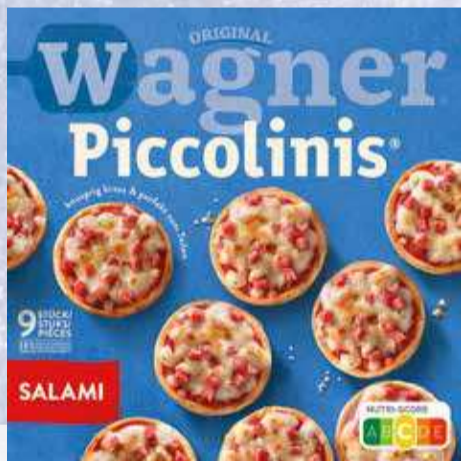

**Lätta Original**

450g Becher  
1kg = 2,47€

**1,11**

**Wagner Piccolinis**

verschiedene Sorten  
9 x 30g Packung  
1kg = 7,37€

**1,99**

**Coppenrath&Wiese Dinkelbrötchen**

420g Packung  
1kg = 4,74€