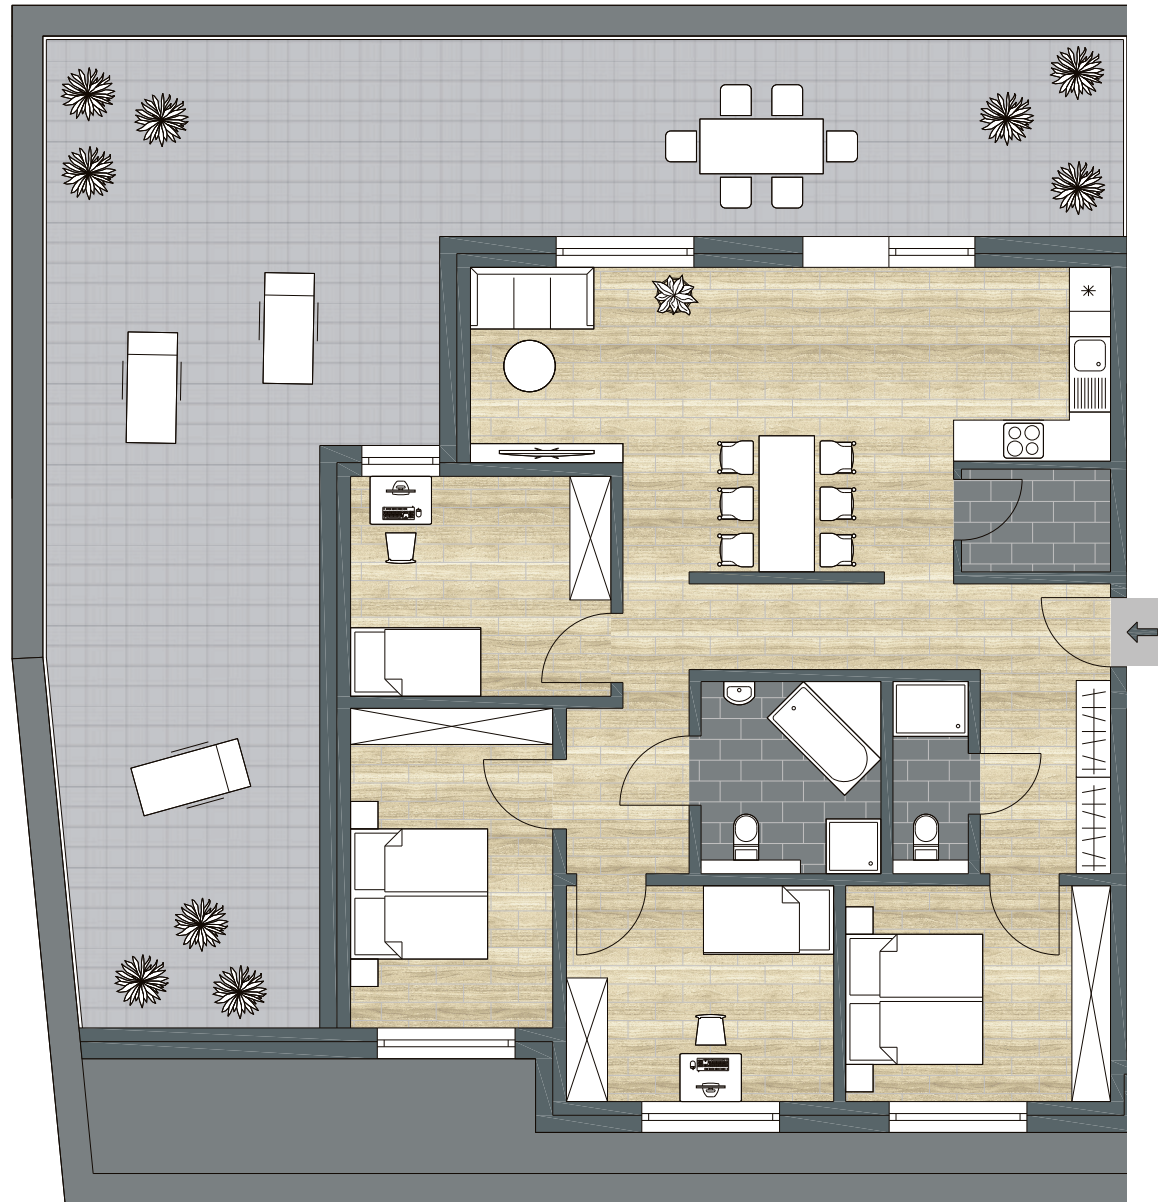

AM KUNIBERTSHOF - HAUS A WOHNUNG 77 (STAFFELGESCHOSS)

Flächenaufstellung

Dielen	7,76	m ²
WC/DU	2,84	m ²
Gäste	12,09	m ²
Kind 1	12,30	m ²
Bad	7,27	m ²
Schlafen	13,75	m ²
Flur	11,30	m ²
Kind 2	12,04	m ²
Wohnen/Essen/Kochen	34,45	m ²
Abst.	3,17	m ²
Dachterrasse 50%	47,44	m ²
Summe	164,41	m²

164,41 m²